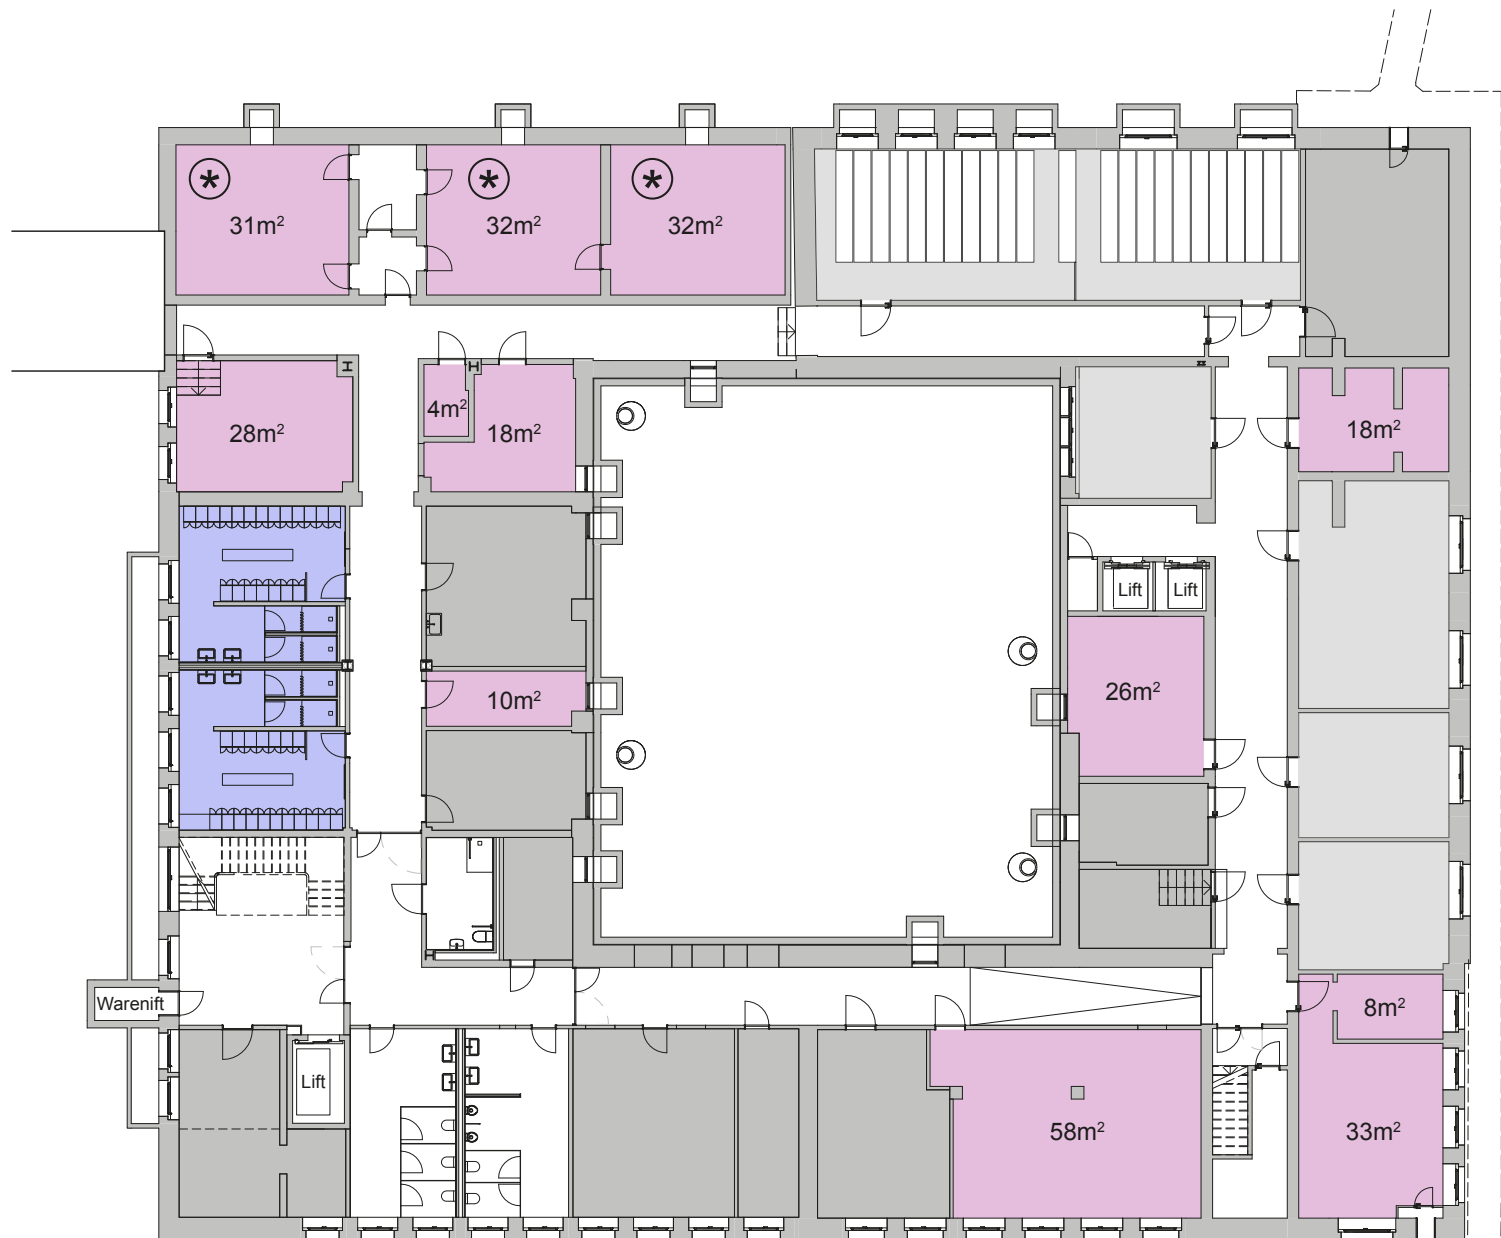

# K-25

UG  
ca. 298 m<sup>2</sup>

 Lagerfläche

 Garderoben/  
Dusche

 Technikfläche

 Zivilschutzraum

0 5 10m