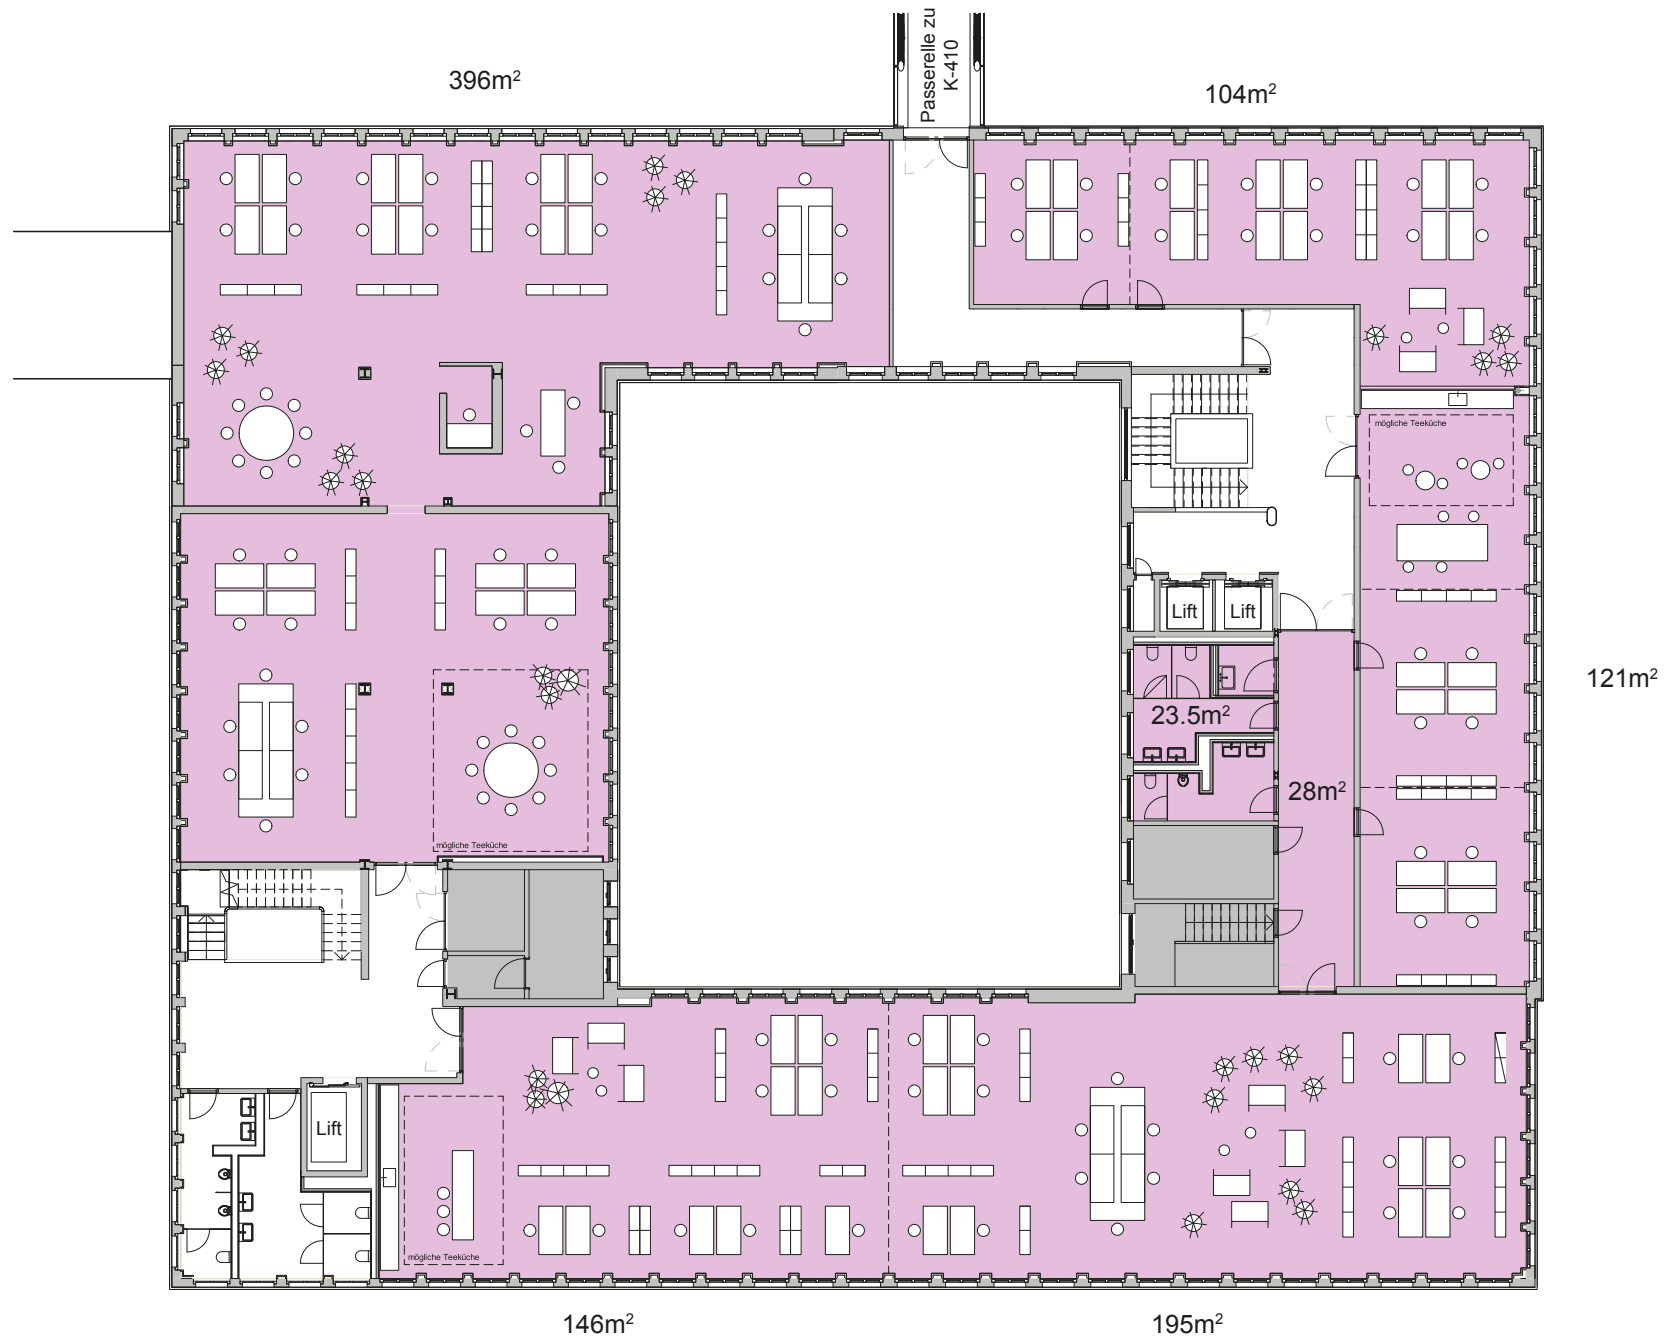

K-25

5. OG
ca. 1013.5 m²

k-25.ch

Mietfläche

Technikfläche