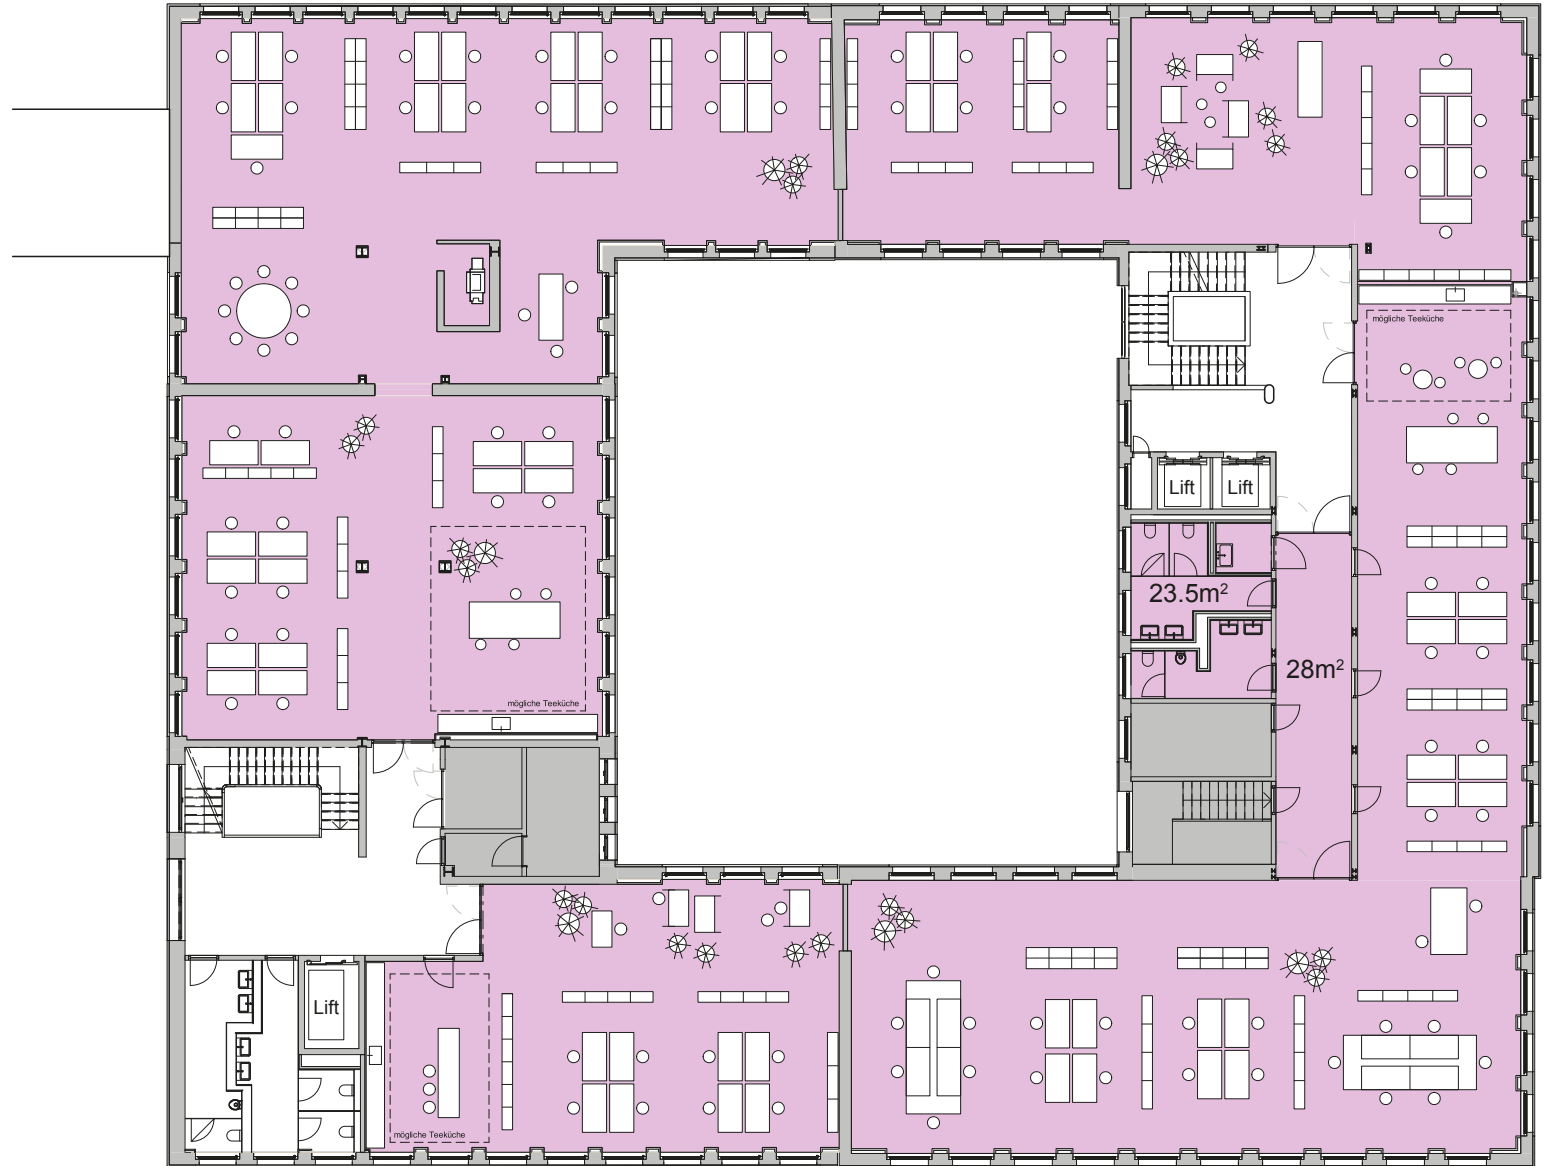

# K-25

4. OG  
ca. 1040.5 m<sup>2</sup>

k-25.ch

379m<sup>2</sup>

130m<sup>2</sup>

480m<sup>2</sup>

Mietfläche

Technikfläche